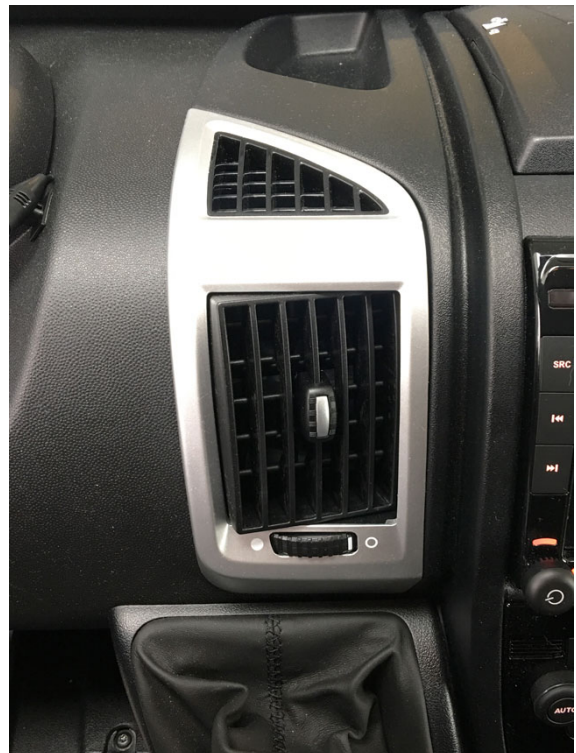

Pack Style Twin Supreme 640 SGX

(Paketpreis CHF 880.00 - Zusatzgewicht Total 0.2 kg)

LED-Tagfahrleuchten Fiat

Multifunktionslenkrad ohne Radio Fiat

Lendrad und Schalthebel in Leder

Armaturenbrett-Aufkleber TECHNO SILVER Fiat